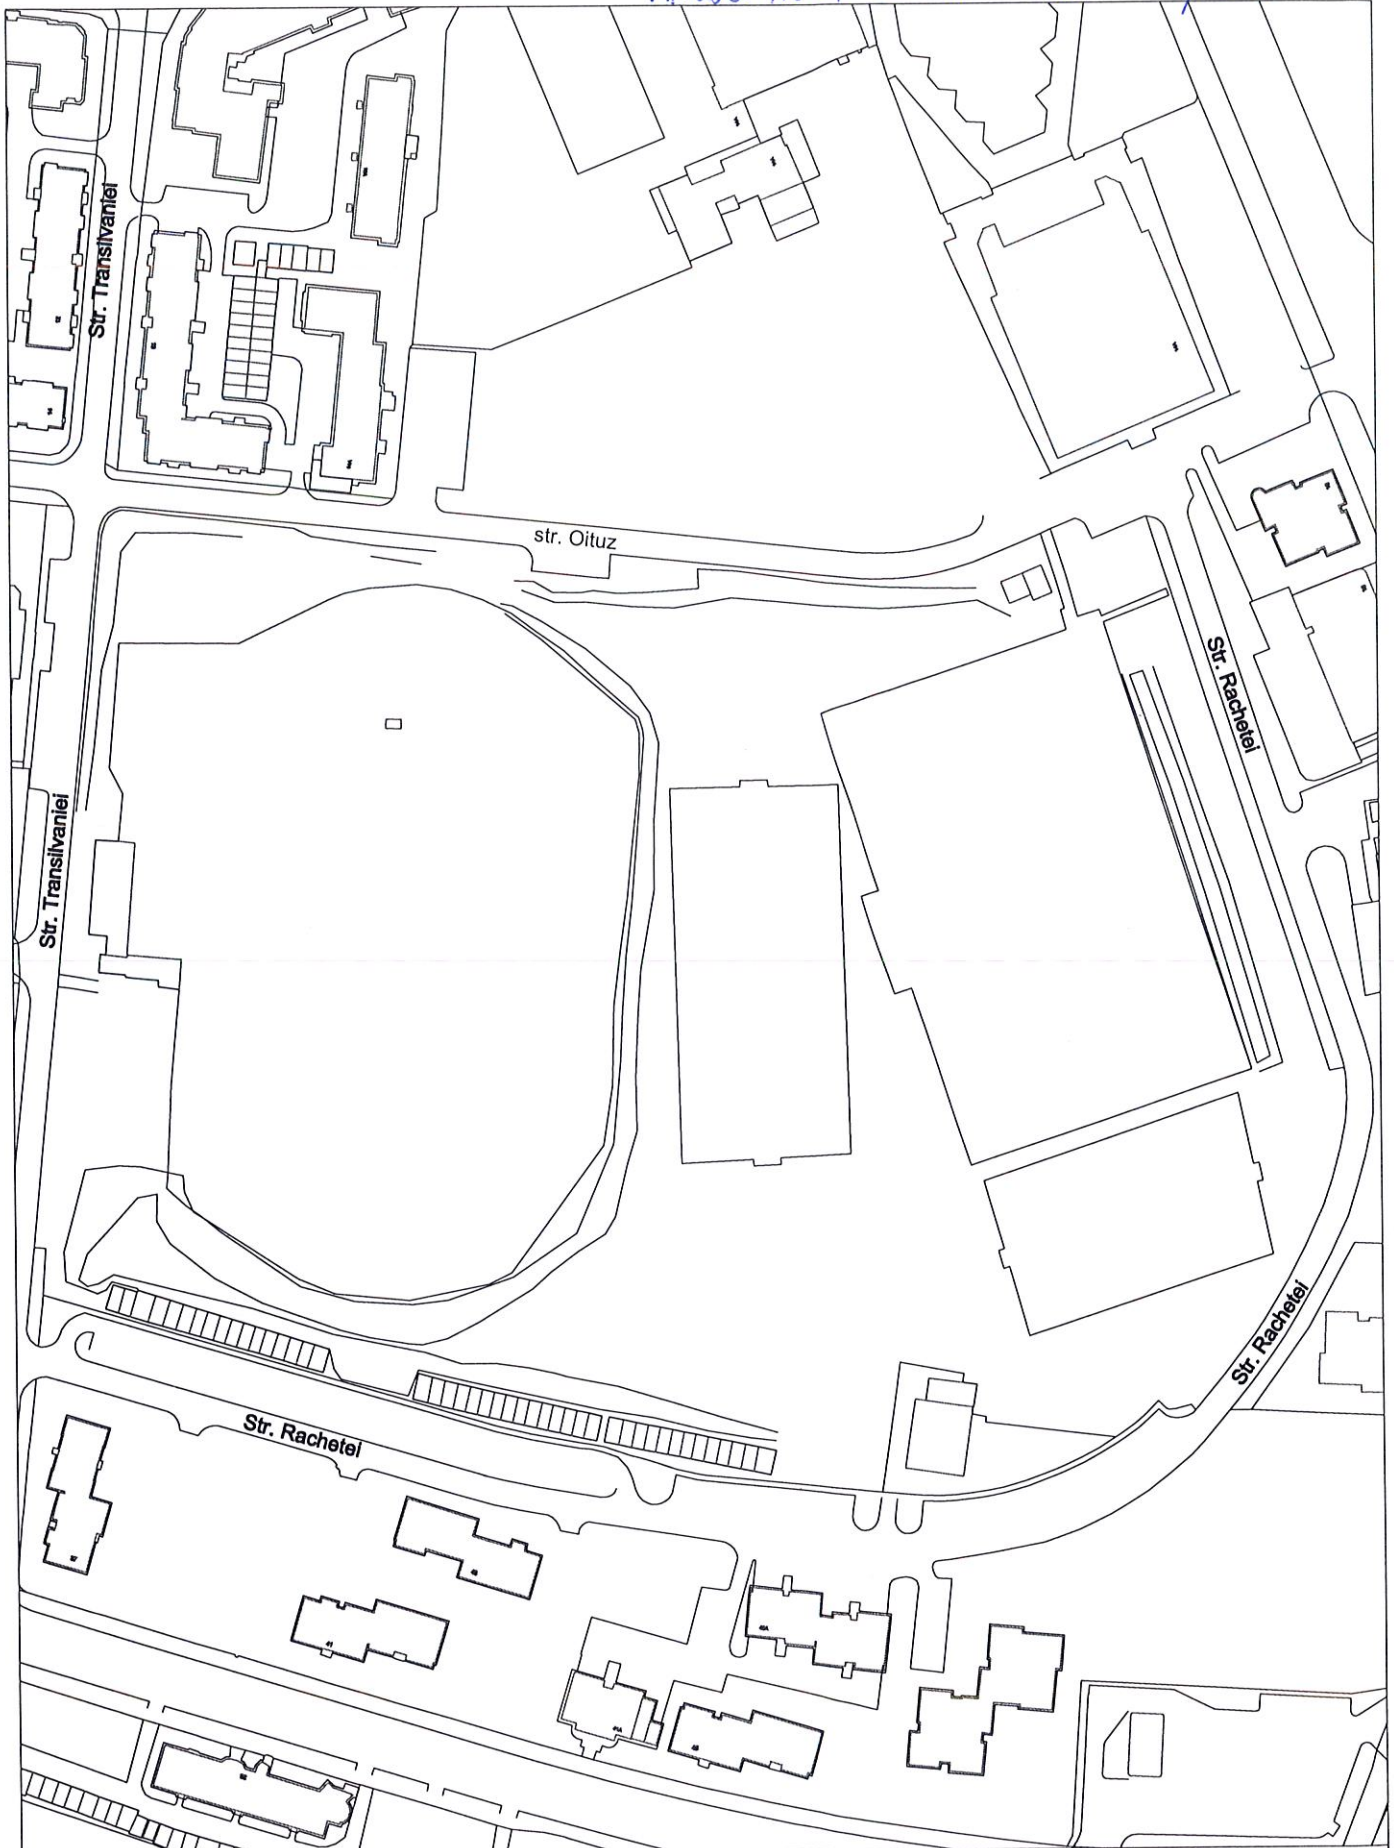

Amexa nr.1 la HCL nr. /2019

PLAN DE SITUAȚIE

Primăria Baia Mare

Data: 22.08.2019

Scara 1:2000